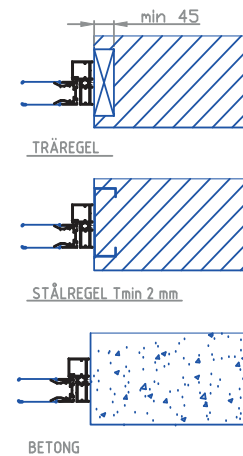

Port	Ecolid
Modell	Ståldörr

---

Väggöppningsmått B	1000mm
Väggöppningsmått H	2100mm

Vattentäthet	KLASS 3
Lufttäthet	KLASS 4
Vindlast	KLASS 5
U-värde	2

VY FRÅN UTSIDAN

A-A HORIZONTALSEKTION

VERTIKALSEKTION

ORDERNUMMER:                      LAGER  
 BREDD (DB) =                      1000    mm  
 HÖJD (DH) =                      2100    mm

FÖRESKRIFTER:  
 DÖRRÖMFATTNINGENS DELAR SKA VARA PLANA  
 OCH I LIV MED VARANDRA SAMT VARA VÄL  
 FÖRANKRADE I VÄGG

MAX AVVIKELSE HÖJD OCH BREDDMÅTT ± 5 mm  
 MAX AVVIKELSE DIAGONALMÅTT ±10 mm

VID FELAKTIG DÖRRÖMFATTNING SOM ORSAKAR  
 BOMKÖRNING DEBITERAS EN FAST KOSTNAD OM  
 3000 kr UTÖVER MONTAGEKOSTNAD