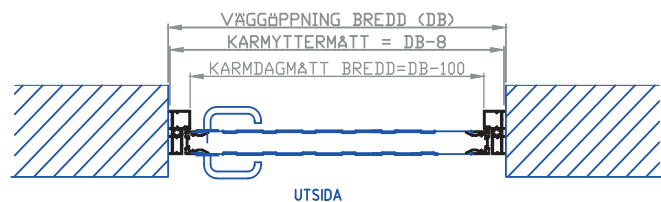

Port	Ecolid
Modell	Ståldörr

---

Väggöppningsmått B	1000mm
Väggöppningsmått H	2100mm

Vattentäthet	KLASS 3
Lufttäthet	KLASS 4
Vindlast	KLASS 5
U-värde	2

VY FRÅN UTSIDAN

A-A HORIZONTALSEKTION

VERTIKALSEKTION

ORDERNUMMER:                      LAGER  
 BREDD (DB) =                      1000    mm  
 HÖJD (DH) =                      2100    mm

FÖRESKRIFTER:  
 DÖRRÖMFATTNINGENS DELAR SKA VARA PLANA  
 OCH I LIV MED VARANDRA SAMT VARA VÄL  
 FÖRANKRADE I VÄGG

MAX AVVIKELSE HÖJD OCH BREDDMÅTT ± 5 mm  
 MAX AVVIKELSE DIAGONALMÅTT ±10 mm

VID FELAKTIG DÖRRÖMFATTNING SOM ORSAKAR  
 BOMKÖRNING DEBITERAS EN FAST KOSTNAD OM  
 3000 kr UTÖVER MONTAGEKOSTNAD