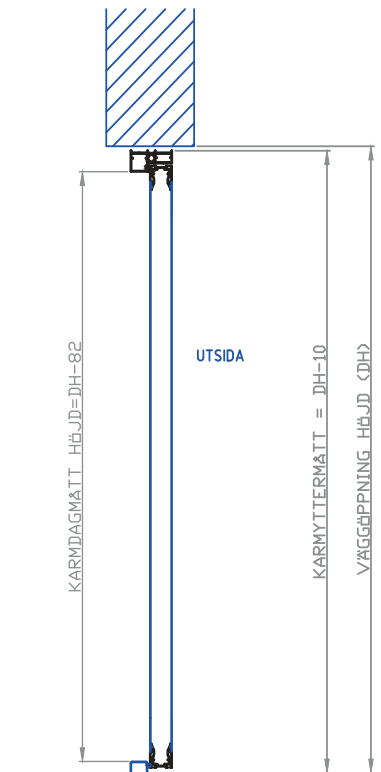

Port	Ecolid
Modell	Ståldörr

---

Väggöppningsmått B	1000mm
Väggöppningsmått H	2100mm

Vattentäthet	KLASS 3
Lufttäthet	KLASS 4
Vindlast	KLASS 5
U-värde	2

VY FRÅN UTSIDAN

A-A HORIZONTALSEKTION

VERTIKALSEKTION

ORDERNUMMER:                      LAGER  
 BREDD (DB) =                      1000    mm  
 HÖJD (DH) =                      2100    mm

FÖRESKRIFTER:  
 DÖRRÖMFATTNINGENS DELAR SKA VARA PLANA  
 OCH I LIV MED VARANDRA SAMT VARA VÄL  
 FÖRANKRADE I VÄGG

MAX AVVIKELSE HÖJD OCH BREDDMÅTT ± 5 mm  
 MAX AVVIKELSE DIAGONALMÅTT ±10 mm

VID FELAKTIG DÖRRÖMFATTNING SOM ORSAKAR  
 BOMKÖRNING DEBITERAS EN FAST KOSTNAD OM  
 3000 kr UTÖVER MONTAGEKOSTNAD

1		BENÄMNING ÖPPNING		171011 KA	
NR	ANT	ÄNDRINGEN AVSER	DATUM	SIGN	
REVIDERAD AV:			ERSÄTTER:	ERSATT AV:	
ART.BENÄMNING: ECOLID DÖRR C-KARM					
			INDUSTRIGATAN 3 534 92 TRÄVAD TEL 0512-295 90 FAX 0512-200 30		
			UPPDRAG NR	RITAD AV	GRANSKAD AV
DATUM		ANSVARIG			
160903					
SKALA	1:16	ART.NUMMER			NR 1