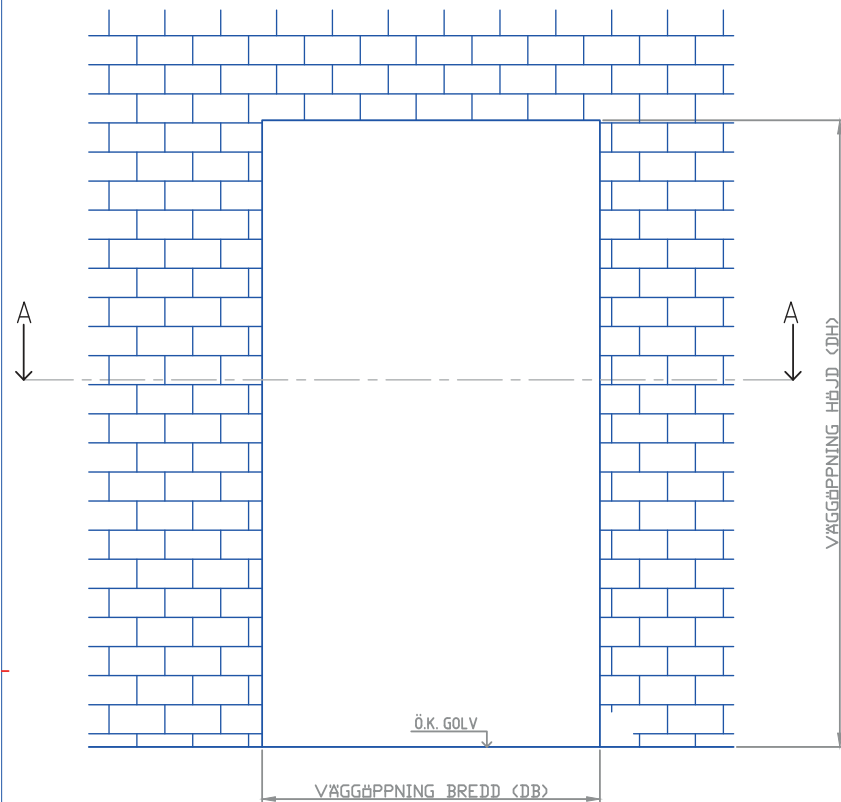

Port	Ecolid
Modell	Ståldörr

---

Väggöppningsmått B	1000mm
Väggöppningsmått H	2100mm

Vattentäthet	KLASS 3
Lufttäthet	KLASS 4
Vindlast	KLASS 5
U-värde	2

VY FRÅN UTSIDAN

A-A HORIZONTALSEKTION

VERTIKALSEKTION

ORDERNUMMER:                      LAGER  
 BREDD (DB) =                      1000    mm  
 HÖJD (DH) =                      2100    mm

FÖRESKRIFTER:  
 DÖRRÖMFATTNINGENS DELAR SKA VARA PLANA  
 OCH I LIV MED VARANDRA SAMT VARA VÄL  
 FÖRANKRADE I VÄGG

MAX AVVIKELSE HÖJD OCH BREDDMÅTT ± 5 mm  
 MAX AVVIKELSE DIAGONALMÅTT ±10 mm

VID FELAKTIG DÖRRÖMFATTNING SOM ORSAKAR  
 BOMKÖRNING DEBITERAS EN FAST KOSTNAD OM  
 3000 kr UTÖVER MONTAGEKOSTNAD